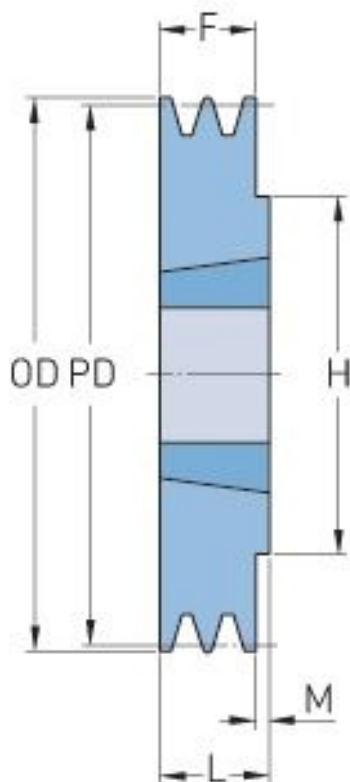

PHP 1SPZ140TB

Roztečný průměr (mm)	140
Vnější průměr (mm)	144
Typ řemenice	1
Číslo pouzdra	1610
Min. vnitřní průměr (mm)	14
Max. vnitřní průměr (mm)	42
F (mm)	16
G (mm)	-
K (mm)	-
L (mm)	25
M (mm)	9
H (mm)	80
Hmotnost (kg)	1.7